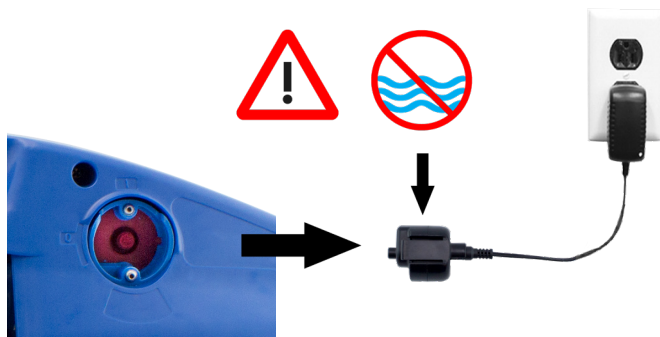

A.2

When fully charged, light will blink green for 1 second every 30 seconds.

Lorsqu'il est complètement chargé, le voyant clignote en vert pendant 1 seconde toutes les 30 secondes.

Cuando está completamente cargada, la luz parpadeará en verde durante 1 segundo cada 30 segundos.

Quando totalmente carregada, a luz piscará em verde por 1 segundo a cada 30 segundos.

Bei voller Ladung blinkt das Licht alle 30 Sekunden 1 Sekunde lang grün.

Wanneer volledig opgeladen, zal het licht elke 30 seconden 1 seconde groen knipperen.

Quando è completamente carica, la luce lampeggia in verde per 1 secondo ogni 30 secondi.

B

C

D

OPTIONAL - NOT INCLUDED
FACULTATIF - NON INCLUS
OPCIONAL - NO INCLUIDO

E

Submerge immediately after pushing ON.
Submerger immédiatement après avoir appuyé sur MARCHÉ.
Sumerja inmediatamente después de presionar ENCENDIDO.
Submergir immediatamente após pressionar LIGAR.
Tauchen Sie sofort nach dem Drücken der AN.
Dompel onmiddellijk onder nadat u op ANN hebt gedrukt.
Immergere immediatamente dopo aver premuto ACCESO.