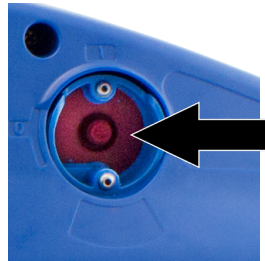

Quando è completamente carica, la luce lampeggia in verde per 1 secondo ogni 30 secondi.

B

C

D

OPTIONAL - NOT INCLUDED
FACULTATIF - NON INCLUS
OPCIONAL - NO INCLUIDO

E

Submerge immediately after pushing ON.
Submerger immédiatement après avoir appuyé sur MARCHÉ.
Sumerja inmediatamente después de presionar ENCENDIDO.
Submergir immediatamente após pressionar LIGAR.
Tauchen Sie sofort nach dem Drücken der AN.
Dompel onmiddellijk onder nadat u op ANN hebt gedrukt.
Immergere immediatamente dopo aver premuto ACCESO.