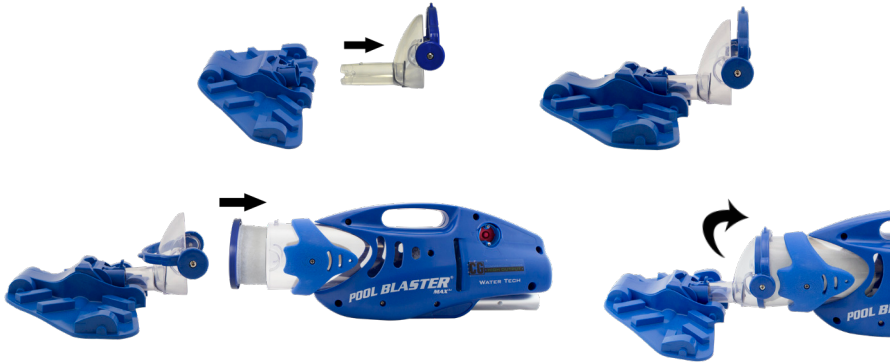

A.2

When fully charged, light will blink green for 1 second every 30 seconds.

Lorsqu'il est complètement chargé, le voyant clignote en vert pendant 1 seconde toutes les 30 secondes.

Cuando está completamente cargada, la luz parpadeará en verde durante 1 segundo cada 30 segundos.

Quando totalmente carregada, a luz piscará em verde por 1 segundo a cada 30 segundos.

Bei voller Ladung blinkt das Licht alle 30 Sekunden 1 Sekunde lang grün.

Wanneer volledig opgeladen, zal het licht elke 30 seconden 1 seconde groen knipperen.

Quando è completamente carica, la luce lampeggia in verde per 1 secondo ogni 30 secondi.

B

C

D

OPTIONAL - NOT INCLUDED
FACULTATIF - NON INCLUS
OPCIONAL - NO INCLUIDO

E

Submerge immediately after pushing ON.
Submerger immédiatement après avoir appuyé sur MARCHÉ.
Sumerja inmediatamente después de presionar ENCENDIDO.
Submergir immediatamente após pressionar LIGAR.
Tauchen Sie sofort nach dem Drücken der AN.
Dompel onmiddellijk onder nadat u op ANN hebt gedrukt.
Immergere immediatamente dopo aver premuto ACCESO.