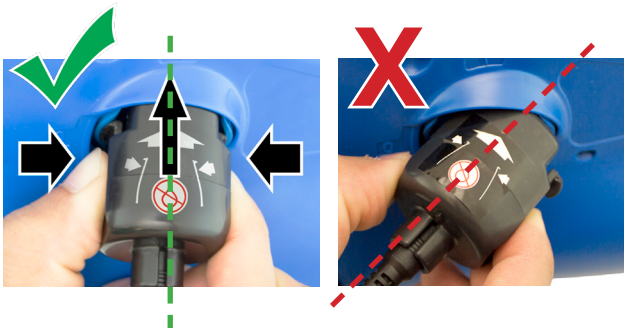

A.2

When fully charged, light will blink green for 1 second every 30 seconds.

Lorsqu'il est complètement chargé, le voyant clignote en vert pendant 1 seconde toutes les 30 secondes.

Cuando está completamente cargada, la luz parpadeará en verde durante 1 segundo cada 30 segundos.

Quando totalmente carregada, a luz piscará em verde por 1 segundo a cada 30 segundos.

Bei voller Ladung blinkt das Licht alle 30 Sekunden 1 Sekunde lang grün.

Wanneer volledig opgeladen, zal het licht elke 30 seconden 1 seconde groen knipperen.

Quando è completamente carica, la luce lampeggia in verde per 1 secondo ogni 30 secondi.

B

C

D

OPTIONAL - NOT INCLUDED
FACULTATIF - NON INCLUS
OPCIONAL - NO INCLUIDO

E

Submerge immediately after pushing ON.
Submerger immédiatement après avoir appuyé sur MARCHÉ.
Sumerja inmediatamente después de presionar ENCENDIDO.
Submergir immediatamente após pressionar LIGAR.
Tauchen Sie sofort nach dem Drücken der AN.
Dompel onmiddellijk onder nadat u op ANN hebt gedrukt.
Immergere immediatamente dopo aver premuto ACCESO.