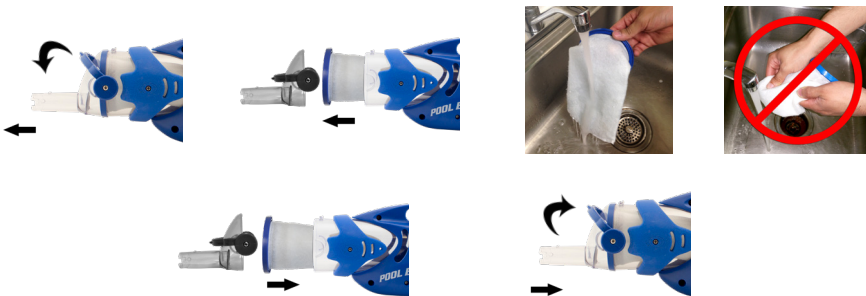

Quando è completamente carica, la luce lampeggia in verde per 1 secondo ogni 30 secondi.

B

C

D

OPTIONAL - NOT INCLUDED
FACULTATIF - NON INCLUS
OPCIONAL - NO INCLUIDO

E

Submerge immediately after pushing ON.
Submerger immédiatement après avoir appuyé sur MARCHÉ.
Sumerja inmediatamente después de presionar ENCENDIDO.
Submergir immediatamente após pressionar LIGAR.
Tauchen Sie sofort nach dem Drücken der AN.
Dompel onmiddellijk onder nadat u op ANN hebt gedrukt.
Immergere immediatamente dopo aver premuto ACCESO.

Push for ON / OFF
Pousser pour MARCHÉ / ARRÊT
Empuje para ENCENDIDO / APAGADO
Empurre para LIGAR / DESLIGAR
Drängen auf AN / AUS
Druk op voor ANN / UIT
Spingere per ACCESO / SPENTO

F

Maintenance • Entretien • Mantenimiento • Manutenção Wartung • Onderhoud • Manutenzione