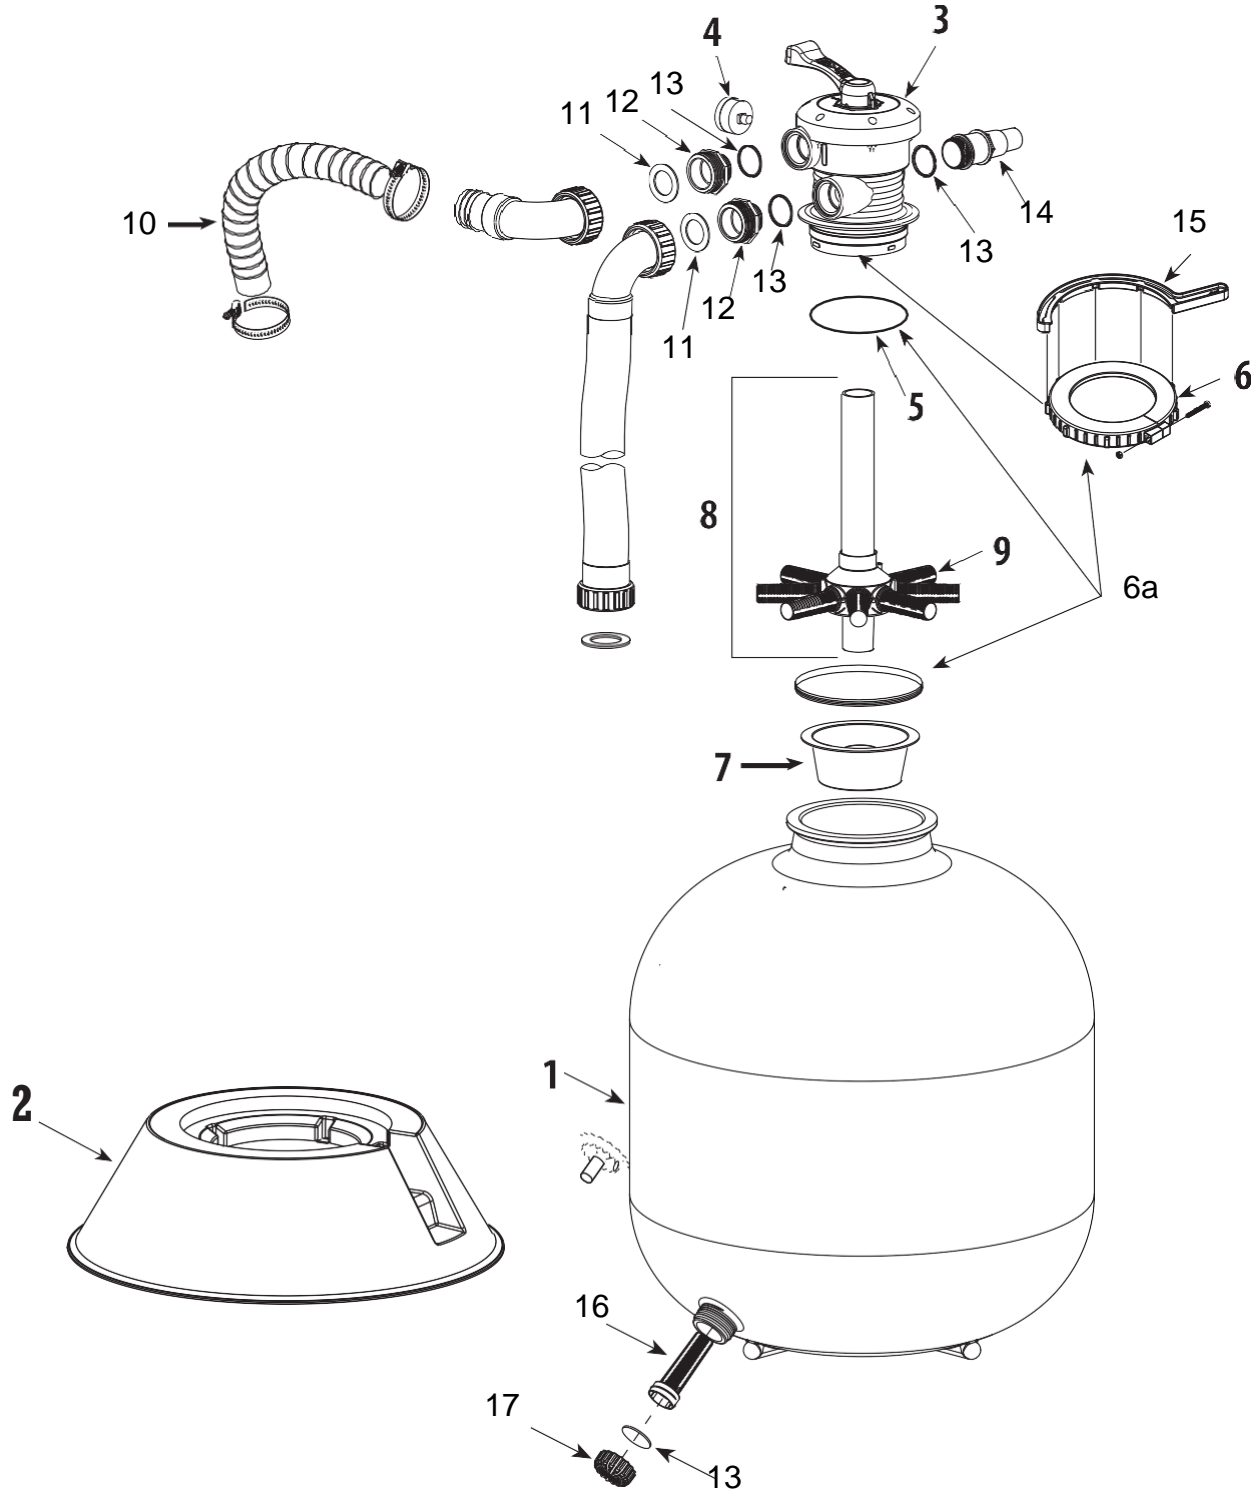

Jacuzzi JSF26 26" Sand Filter

Key	Description	Mfg #	Leslie's Sku
1	JSF26 Tank Body	FSOB26-1B BEI	677882
2	Sand Filter Base	672-7211B	677883
3	1 1/2 MPV Split Nut	WVS003-01B-LE	677884
4	Pressure Gauge	75032	677511
5	O-Ring Multi-Port Valve	805-0435B	677885
6	Split Nut Asy Multi-Port Vlv	505-3010B	367918
6a	SPLT NUT ASY MPV W SLV ORING	505-3020B	677887
7	Sand Fill Guide	502-2011B	677888
8	LTRL&MNFLD ASY 26IN SAND FLTR	505-2180B	677889
9	LTRL 26" SAND FLTR (12)	519-5370B	677891
10	CORRUGATED HOSE - BLACK 6 FT	872-9002B	367482
11	1 1/2" Union Gasket	711-4000B	361745
12	1 1/2 BTRS 1 1/2MPT Tailpiece	417-4161B	621470
13	O-Ring	805-0224B	350019
14	Waste Adapter Fitting	425-1928B	901521
15	Collar Wrench for Threaded Style Split-Nut	505-1970B	621620
16	Self-Threading Drain Screen	602-5310B	626993
17	DRN SCREEN CAP(NEW STYLE 2001)	602-5321B	677897