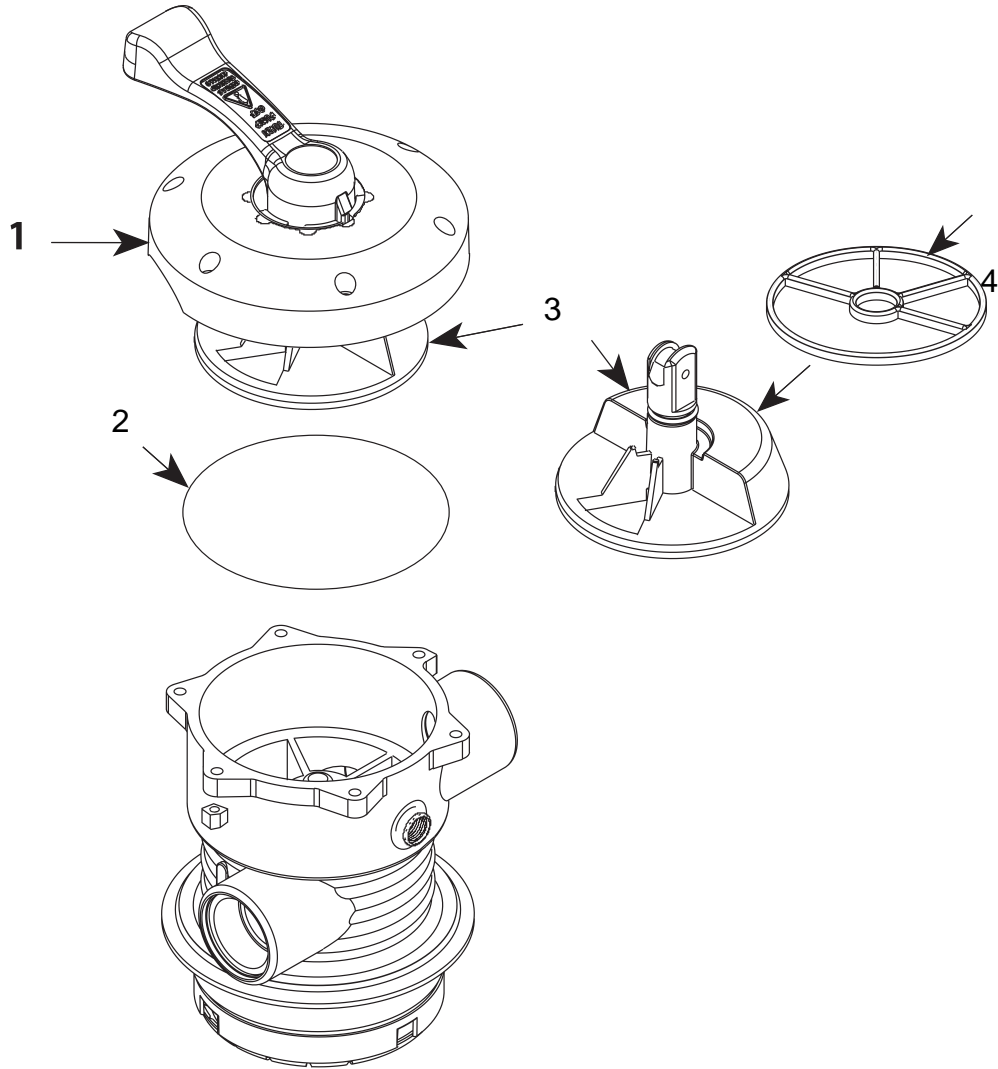

# Jacuzzi JSF26 Top Mount Multiport Valve

Key	Description	Mfg #	Leslie's Sku
1	JCZ JSF26 MP Lid Asmbly	600-9600B	677899
2	O-Ring - Cover 2"	805-0254B	677880
3	DVRTR VLV ASY W GSKT	600-9500B	627311
4	Diverter Gasket (Spider)	711-1910B	621641