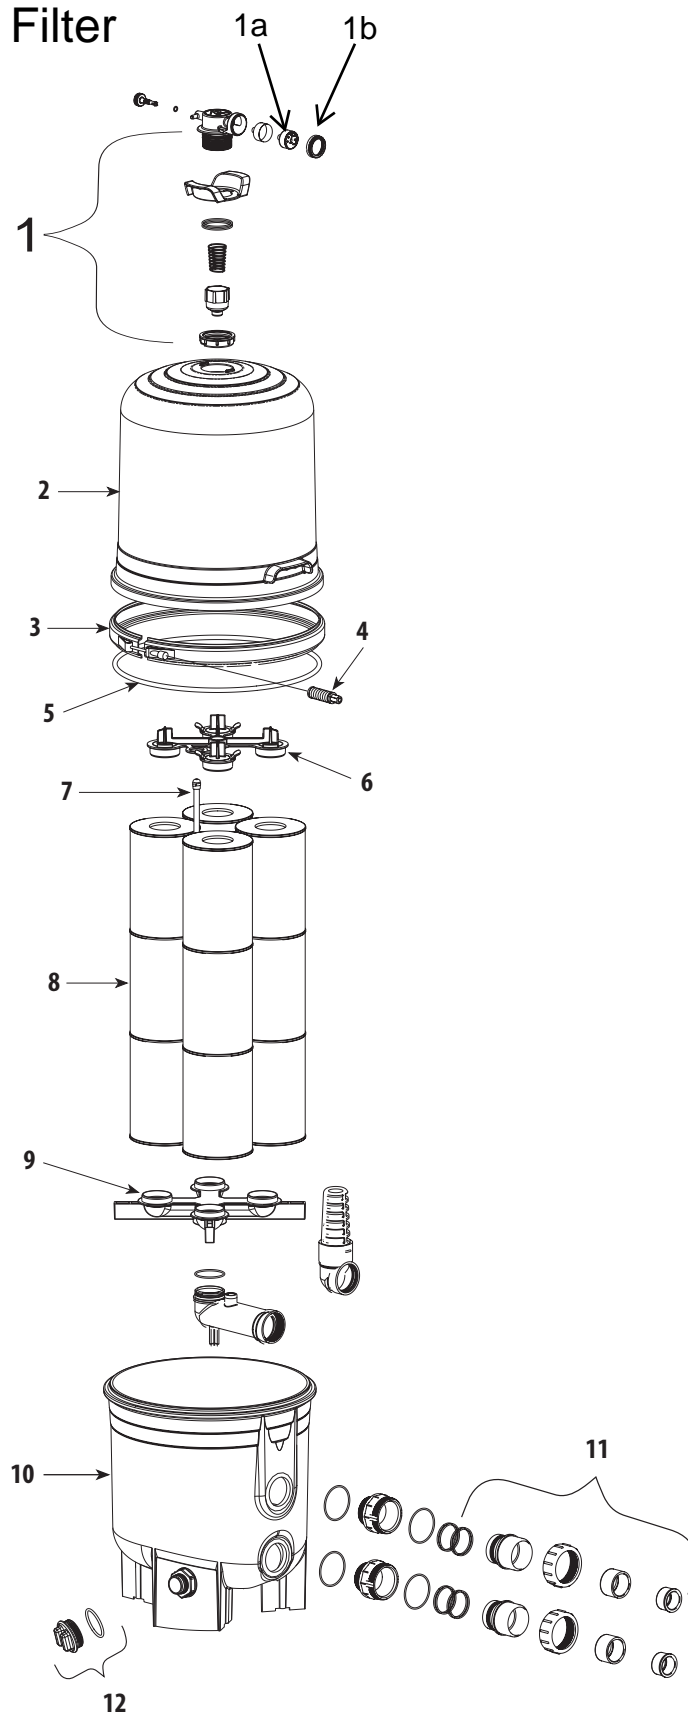

# Jacuzzi JCF425 425 Sq. Ft. Cartridge Filter

<b>Key</b>	<b>Description</b>	<b>Mfg #</b>	<b>Leslie's Sku</b>
1	Pressure Relief Assembly	550-4230-LE	677829
1a	Pressure Gauge	75032	677511
1b	Pressure Gauge Cover	75039	677585
2	Filter Lid w/label 425sqft	519-4219-BEI	677840
3	Metal Clamp w/spring assembly	550-4780B	677842
4	Clamp Spring Assembly	550-4590B	677843
5	O-ring Main Body	805-0000B	677844
6	Cartridge Manifold Plug	519-4320B	677857
7	Air Relief Assembly w/Tube	550-4340B	677858
8	Cartridges 4 pack	■■■■■■	45011
9	Cartridge Manifold Assembly	550-4300B	388056
10	Filter Body Base	515-4209-BEI	677852
11	Fittings Pack	400-9974B	953913
12	Drain Assembly	400-6621B	951021