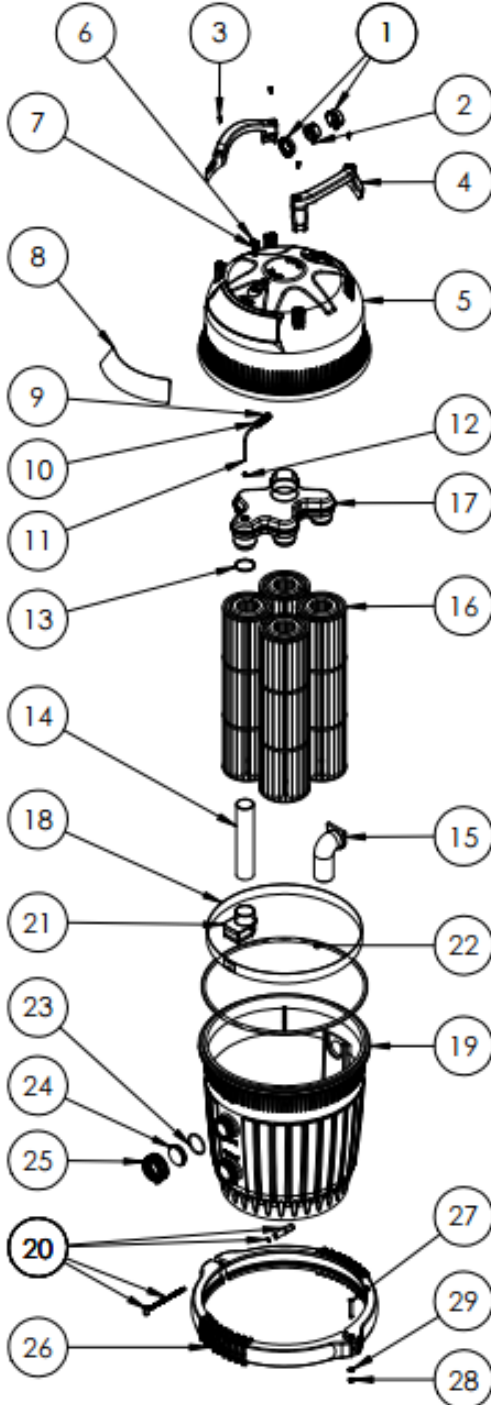

Jacuzzi J-CQ420

ITEM No	DESCRIPTION	PART NUMBER	QTY
1	PRESSURE GAUGE COVER	75039	1
2	PRESSURE GAUGE	75032	1
3	HANDLE SCREW	40218	4
4	HANDLE	76047	2
5	TOP BODY HALF	76301	1
6	AIR BLEED PLUG	78705	1
7	O-RING	78103	1
8	LABEL	LABEL446	1
9	AIR BLEED	78092	1
10	AIR BLEED CONNECTOR	78091	1
11	AIR BLEED TUBE	78090	1
12	RUBBER CROMMET	44774	1
13	O-RING	76320	1
14	2" PIPE	16041-295	1
15	INLET MANIFOLD	76319	1
16	FILTER ELEMENTS	PLESL105	4
17	TOP MANIFOLD	76333	1
18	INTERNAL STEEL RING	76323	1
19	BODY BOTTOM HALF	76300	1
20	CLAMP BOLT ASSEMBLY	76325	1
21	OUTLET MANIFOLD	1114020	1
22	BODY O-RING	76316	1
23	O-RING	70003	3
24	BLANKING CAP	76322	1
25	LOCK NUT	950919	3
26	CLAMP	76306	1
27	CLAMP PIVOT PIN	76309	
28	CLAMP PIVOT PIN CLIP	76350	1
29	WASHER	75512	1
NOT SHOWN	2" GLUE IN PIPE UNION	950920	
NOT SHOWN	INSTRUCTION MANUAL	INST393	