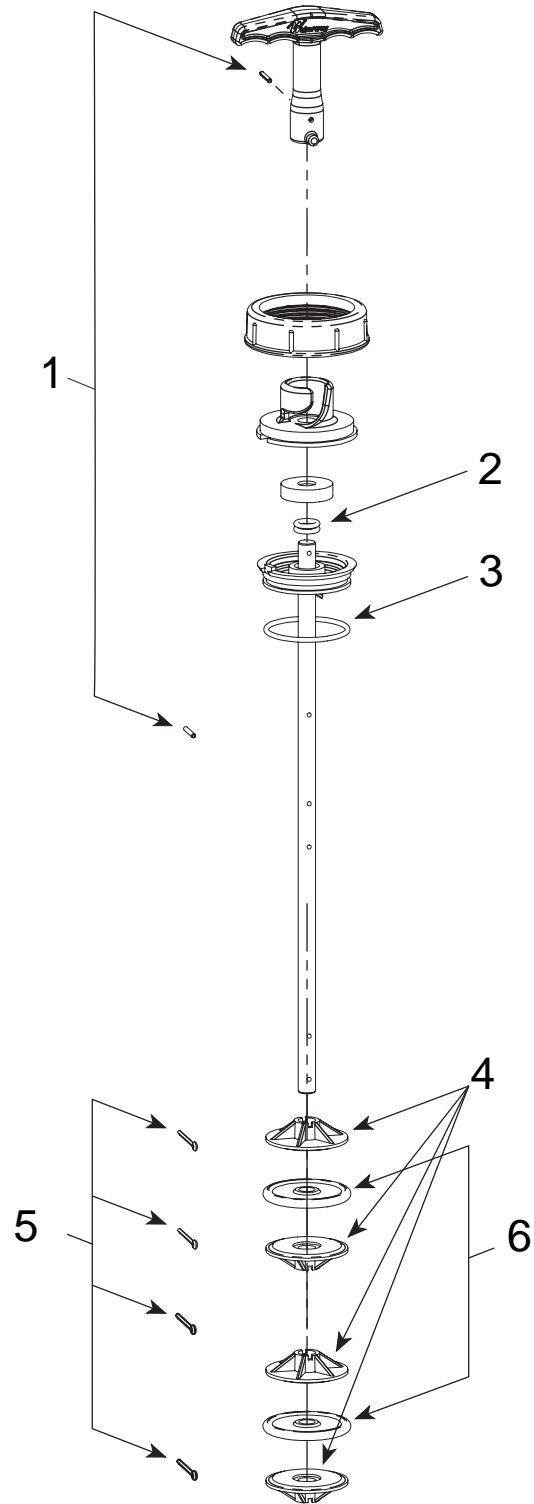

Jacuzzi DE Slide Valve 2"

<b>Key</b>	<b>Description</b>	<b>Mfg #</b>	<b>Leslie's Sku</b>
1	Split Pin qty 2	802-0009B	677871
2	New Oring	805-0206B	677874
3	Large cap o'ring	805-0228B	677876
4	Piston o'ring Housing qty 4	505-1061B	677877
5	Cotter Pin qty 4	802-1050B	677879
6	Gasket o'ring qty 2	806-1000B	677878