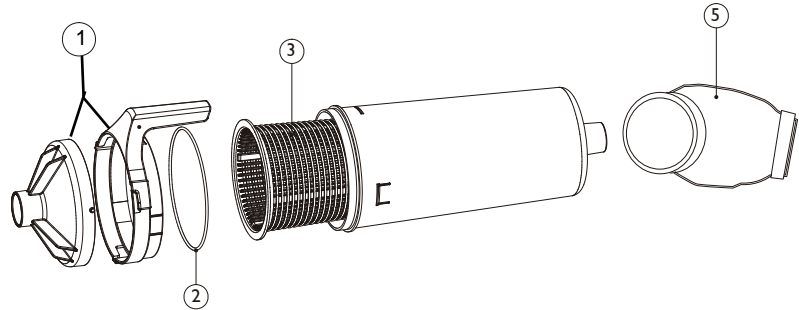

Jacuzzi®

JDC, JDC+

Debris Canister

JDC+

JDC

Part No.	SKU	Description
1	677911	JCZ JDC & JDC+ Lid & Handle Ring
2	36356	JCZ JDC & JDC+ O-Ring Viton
3	36358	JCZ JDC+ Basket
4	36357	JCZ JDC Basket
5	36361	JCZ JDC+ Debris bag
6	36360	JCZ JDC Debris bag