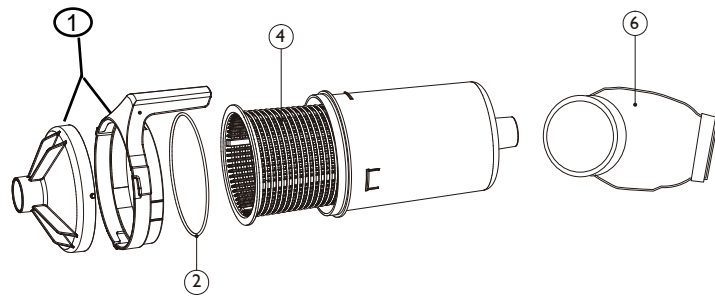

Jacuzzi®

JDC, JDC+

Debris Canister

JDC+

JDC

Part No.	SKU	Description
1	677911	JCZ JDC & JDC+ Lid & Handle Ring
2	36356	JCZ JDC & JDC+ O-Ring Viton
3	36358	JCZ JDC+ Basket
4	36357	JCZ JDC Basket
5	36361	JCZ JDC+ Debris bag
6	36360	JCZ JDC Debris bag