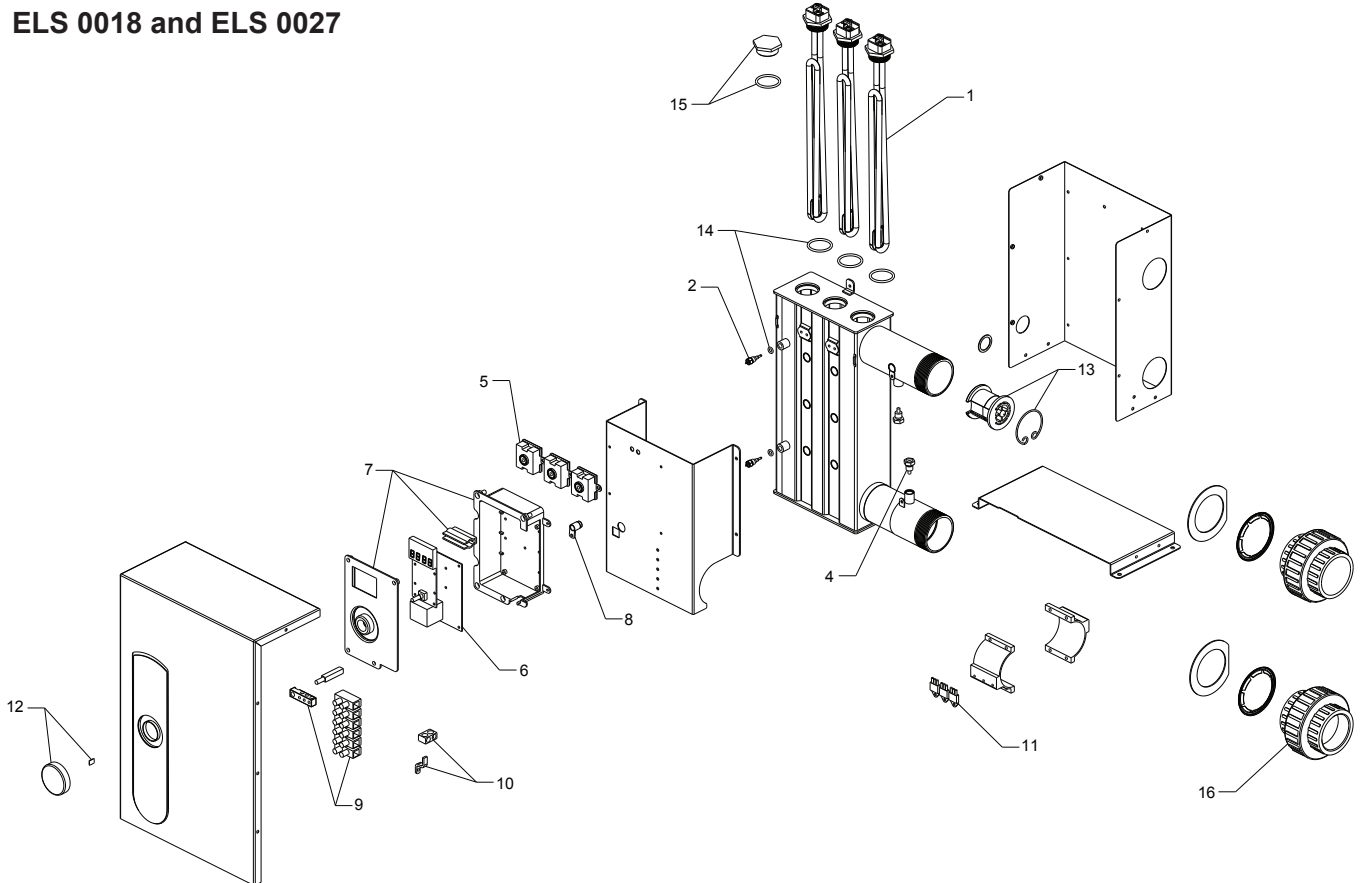

Raypak[®]

A Rheem[®] Company

MODELS
ELS 0005 and ELS 0011

MODELS
ELS 0018 and ELS 0027

PART DESCRIPTION		ELS 0005	ELS 0011	ELS 0018	ELS 0027
1	Heating Element (Includes O-Ring)	017139F	017139F	017140F	017140F
2	Inlet Thermistor (Includes O-Ring)	N/A	N/A	N/A	017141F
3	Transformer 240V 60hZ	017178F	017178F	N/A	N/A
4	Water Sensor (Inlet & Outlet)	017161F	017161F	017161F	017161F
5	Thermostat Manual Reset	017143F	017143F	017144F	017144F
6	Circuit Board with LED Display	017145F	017145F	017146F	017146F
7	Enclosure	017147F	017147F	017159F	017159F
8	Hall Effect Sensor	017150F	017150F	017151F	017151F
9	Terminal Block	017152F	017152F	017160F	017160F
10	Grounding Terminal	017148F	017148F	017149F	017149F
11	Triac 3-Wire	017153F	017153F	017177F	017177F
12	Knob	017154F	017154F	017154F	017154F
13	Flow Sensor	017155F	017155F	017156F	017156F
14	O-Rings (5)	017157F	017157F	017157F	017157F
15	Pipe Plug (Includes O-Ring)	017158F	N/A	017158F	N/A
16	Union (Set of 2)	017179F	017179F	017180F	017180F