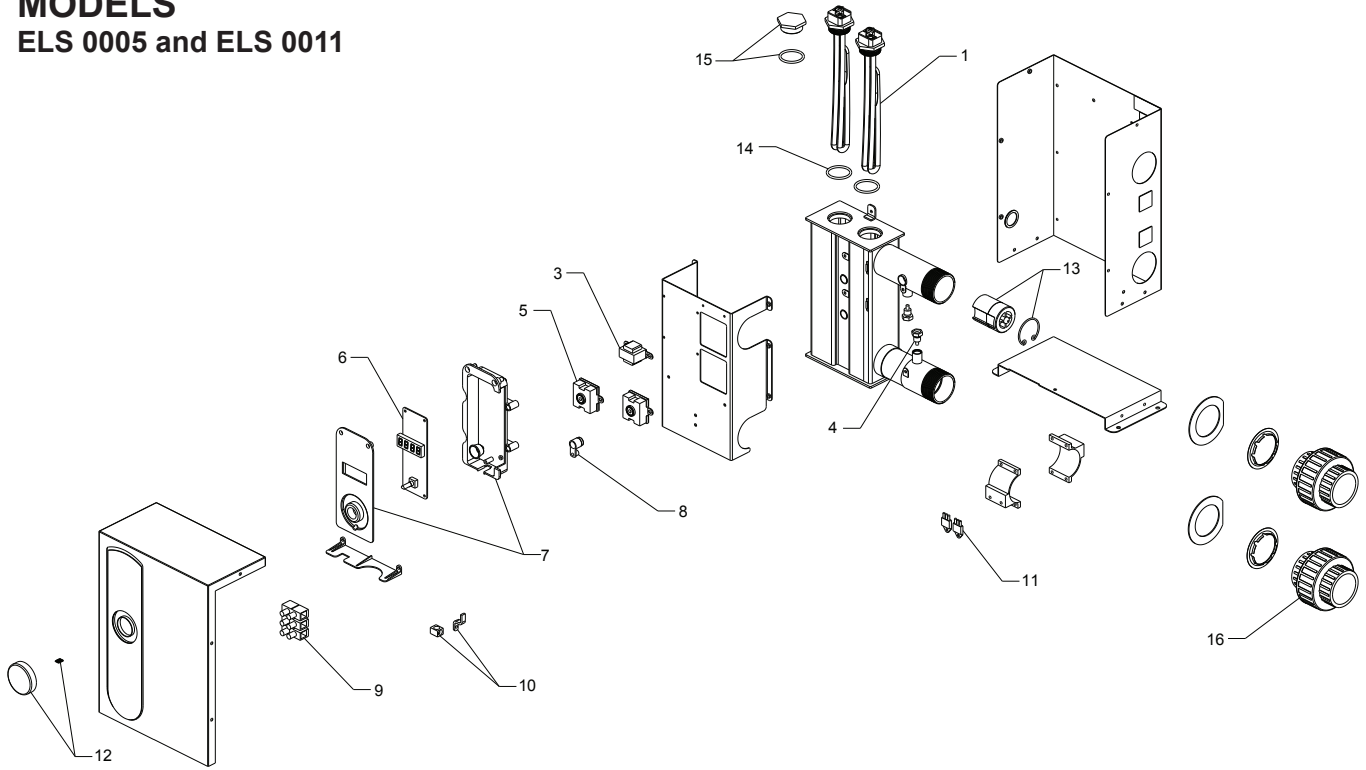

Raypak[®]

A Rheem[®] Company

MODELS
ELS 0005 and ELS 0011

MODELS
ELS 0018 and ELS 0027

PART DESCRIPTION		ELS 0005	ELS 0011	ELS 0018	ELS 0027
1	Heating Element (Includes O-Ring)	017139F	017139F	017140F	017140F
2	Inlet Thermistor (Includes O-Ring)	N/A	N/A	N/A	017141F
3	Transformer 240V 60hZ	017178F	017178F	N/A	N/A
4	Water Sensor (Inlet & Outlet)	017161F	017161F	017161F	017161F
5	Thermostat Manual Reset	017143F	017143F	017144F	017144F
6	Circuit Board with LED Display	017145F	017145F	017146F	017146F
7	Enclosure	017147F	017147F	017159F	017159F
8	Hall Effect Sensor	017150F	017150F	017151F	017151F
9	Terminal Block	017152F	017152F	017160F	017160F
10	Grounding Terminal	017148F	017148F	017149F	017149F
11	Triac 3-Wire	017153F	017153F	017177F	017177F
12	Knob	017154F	017154F	017154F	017154F
13	Flow Sensor	017155F	017155F	017156F	017156F
14	O-Rings (5)	017157F	017157F	017157F	017157F
15	Pipe Plug (Includes O-Ring)	017158F	N/A	017158F	N/A
16	Union (Set of 2)	017179F	017179F	017180F	017180F