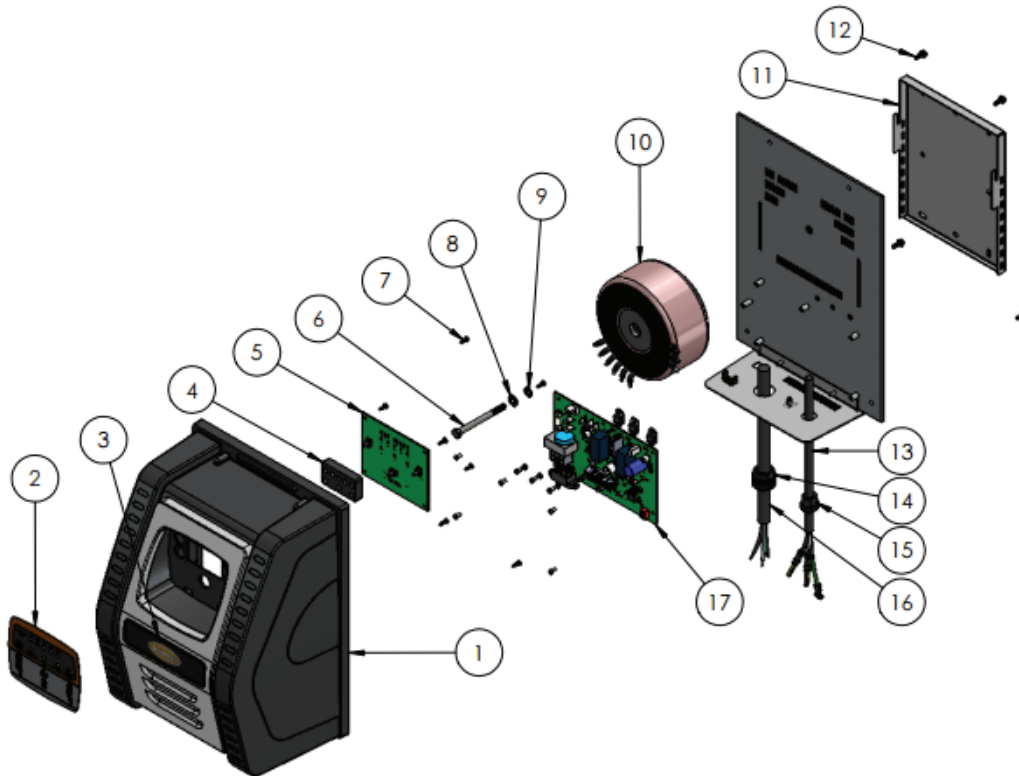

# JACUZZI J-SS40

// Salt System with Cell

ITEM No	DESCRIPTION	PART NUMBER	LESLIE'S SKU	QTY
1	MAIN COVER	78945	677619	1
2	CONTROL FACIA LABEL	LABEL433	677620	1
3	JACUZZI LABEL	LABEL448	677621	1
4	FOAM IN-FILL	78757	677622	1
5	USER PANEL	78773	677554	1
6	TRANSFORMER BOLT	880901	677623	1
7	SCREW	40233	677624	8
8	SPRING WASHER	886900	677625	1
9	FLAT WASHER	885900	677626	1
10	TRANSFORMER	78738	677553	1
11	WALL MOUNT BRACKET	1113567	677549	1
12	SCREW	40236	677618	4
13	CELL CABLE	703010	677552	1
14	POWER CORD RETAINER	20035	677704	1
15	CELL CABLE RETAINER	20036	677705	1
16	MAIN POWER CABLE	78712	677706	1
17	PCB	78774	677555	1

ITEM No	DESCRIPTION	PART NUMBER	LESLIE'S SKU	QTY
1	EXTERNAL CELL BODY	70370	677579	1
2	INTERNAL CELL REPLACEMENT	53767	903417	1
3	CELL NUT	70390	677708	1
4	CELL NUT CAP	70391	677709	1
5	AIR TUBE	20090	677707	1
NOT SHOWN	J-SS40 COMPONENT BAG	78300	677627	1

### Jacuzzi J-SC40

NOT SHOWN	DESCRIPTION	PART NUMBER	LESLIE'S SKU	QTY
	REPLACEMENT CELL COMPLETE	53766	81451	1