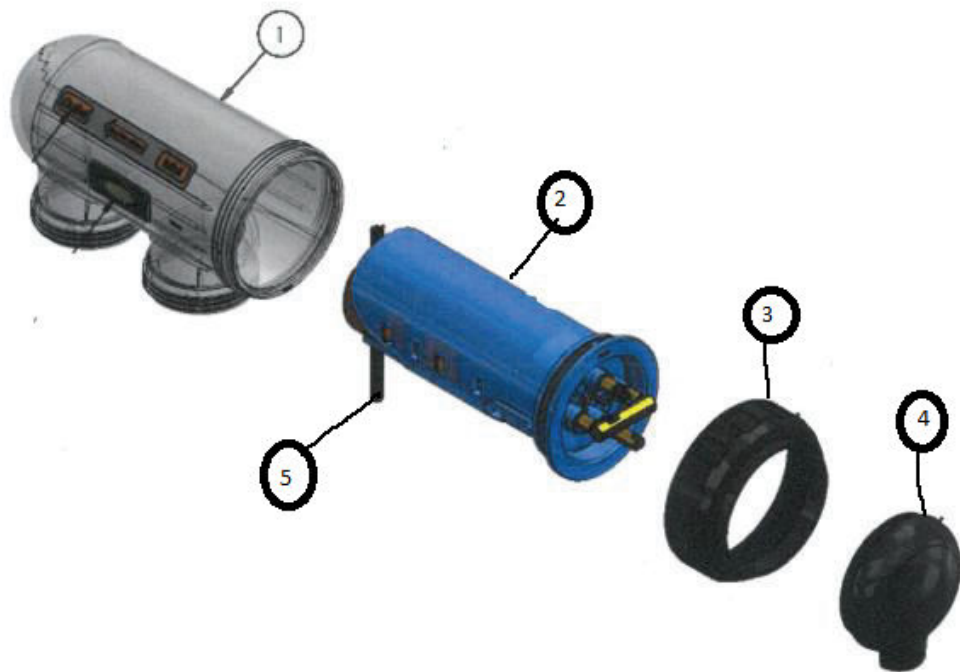

# JACUZZI J-SS40

// Salt System with Cell

ITEM No	DESCRIPTION	PART NUMBER	LESLIE'S SKU	QTY
1	MAIN COVER	78945	677619	1
2	CONTROL FACIA LABEL	LABEL433	677620	1
3	JACUZZI LABEL	LABEL448	677621	1
4	FOAM IN-FILL	78757	677622	1
5	USER PANEL	78773	677554	1
6	TRANSFORMER BOLT	880901	677623	1
7	SCREW	40233	677624	8
8	SPRING WASHER	886900	677625	1
9	FLAT WASHER	885900	677626	1
10	TRANSFORMER	78738	677553	1
11	WALL MOUNT BRACKET	1113567	677549	1
12	SCREW	40236	677618	4
13	CELL CABLE	703010	677552	1
14	POWER CORD RETAINER	20035	677704	1
15	CELL CABLE RETAINER	20036	677705	1
16	MAIN POWER CABLE	78712	677706	1
17	PCB	78774	677555	1

ITEM No	DESCRIPTION	PART NUMBER	LESLIE'S SKU	QTY
1	EXTERNAL CELL BODY	70370	677579	1
2	INTERNAL CELL REPLACEMENT	53767	903417	1
3	CELL NUT	70390	677708	1
4	CELL NUT CAP	70391	677709	1
5	AIR TUBE	20090	677707	1
NOT SHOWN	J-SS40 COMPONENT BAG	78300	677627	1

### Jacuzzi J-SC40

NOT SHOWN	DESCRIPTION	PART NUMBER	LESLIE'S SKU	QTY
	REPLACEMENT CELL COMPLETE	53766	81451	1