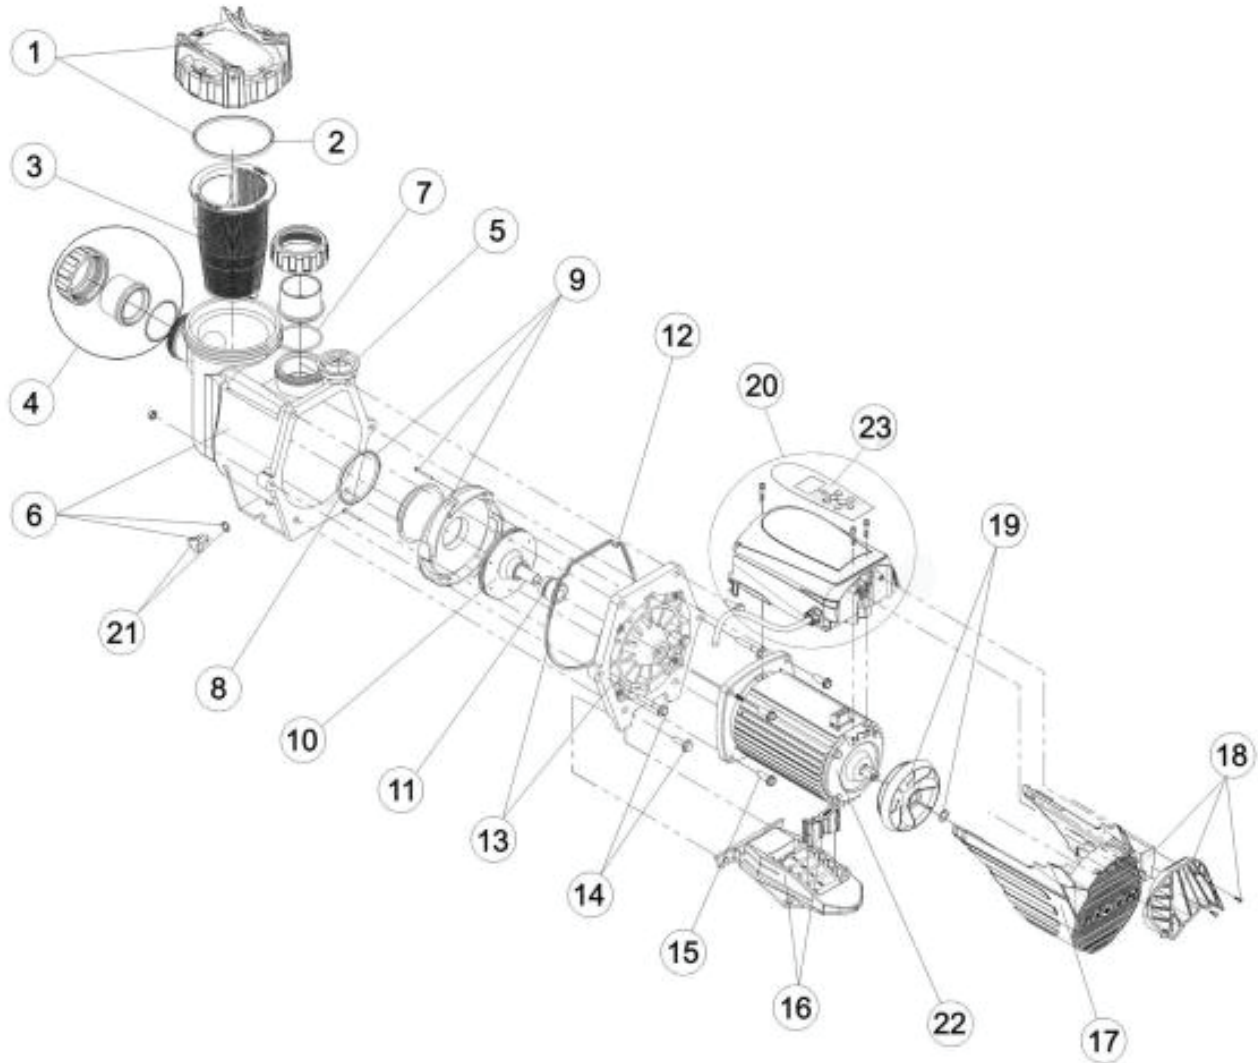

JACUZZI JVXI 60

// Variable Speed Pump

ITEM NO	DESCRIPTION	PART NUMBER	LESLIE'S SKU	QTY
1	LID COMPLETE WITH O-RING	40089	677468	1
2	LID O-RING	70006	677473	1
3	LINT BASKET	40065	677470	1
4/7	PIPE FITTING COMPONENT BAG	78303	677574	1
5	NON-RETURN VALVE/ INCLUDED IN 78303	598770	N/A	1
6	WETEND (INCLUDES LINT BASKET, 2 DRAIN PLUGS, O-RINGS)	40097	677469	1
8	DIFFUSER ORING	78104	677478	1
10	JVXI60 IMPELLER KIT	53794	677742	1
11	MECHANICAL SEAL	AS-001	40678	1
12	SEAL PLATE	40098	677613	1
13	ORING	70022	677474	1
14	BOLT KIT (6 PK)	401504	677734	1

ITEM NO	DESCRIPTION	PART NUMBER	LESLIE'S SKU	QTY
15	MOTOR RETAINING BOLT 4 PK	401564	677736	1
16	MOTOR FOOT	40050	677735	1
17/18	FAN COWL & COVER	70614	677743	1
19	MOTOR COOLING FAN/CLIP	402852	677744	1
20	CONTROLLER & LABEL	21498	677745	1
21	O-RING (PART OF 40097, SEE #6)	7820710	677741	2
22	MOTOR	71460	677746	1
23	CONTROLLER LABEL	LABEL441	950981	1
NOT SHOWN	MOTOR BEARINGS – PAIR	713002	677747	1
NOT SHOWN	ELECTRICAL JUNCTION BOX COMPLETE	70613	677628	1
NOT SHOWN	PUMP HEIGHT ADJUSTING BASE	78706	677630	1
NOT SHOWN	INSTRUCTION MANUAL	INST448	N/A	1