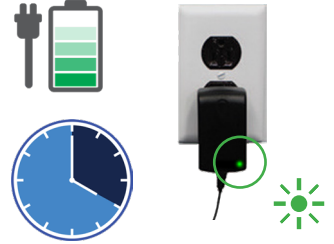

### A

A.1

A.2

A.3

Charge time: 4 hours